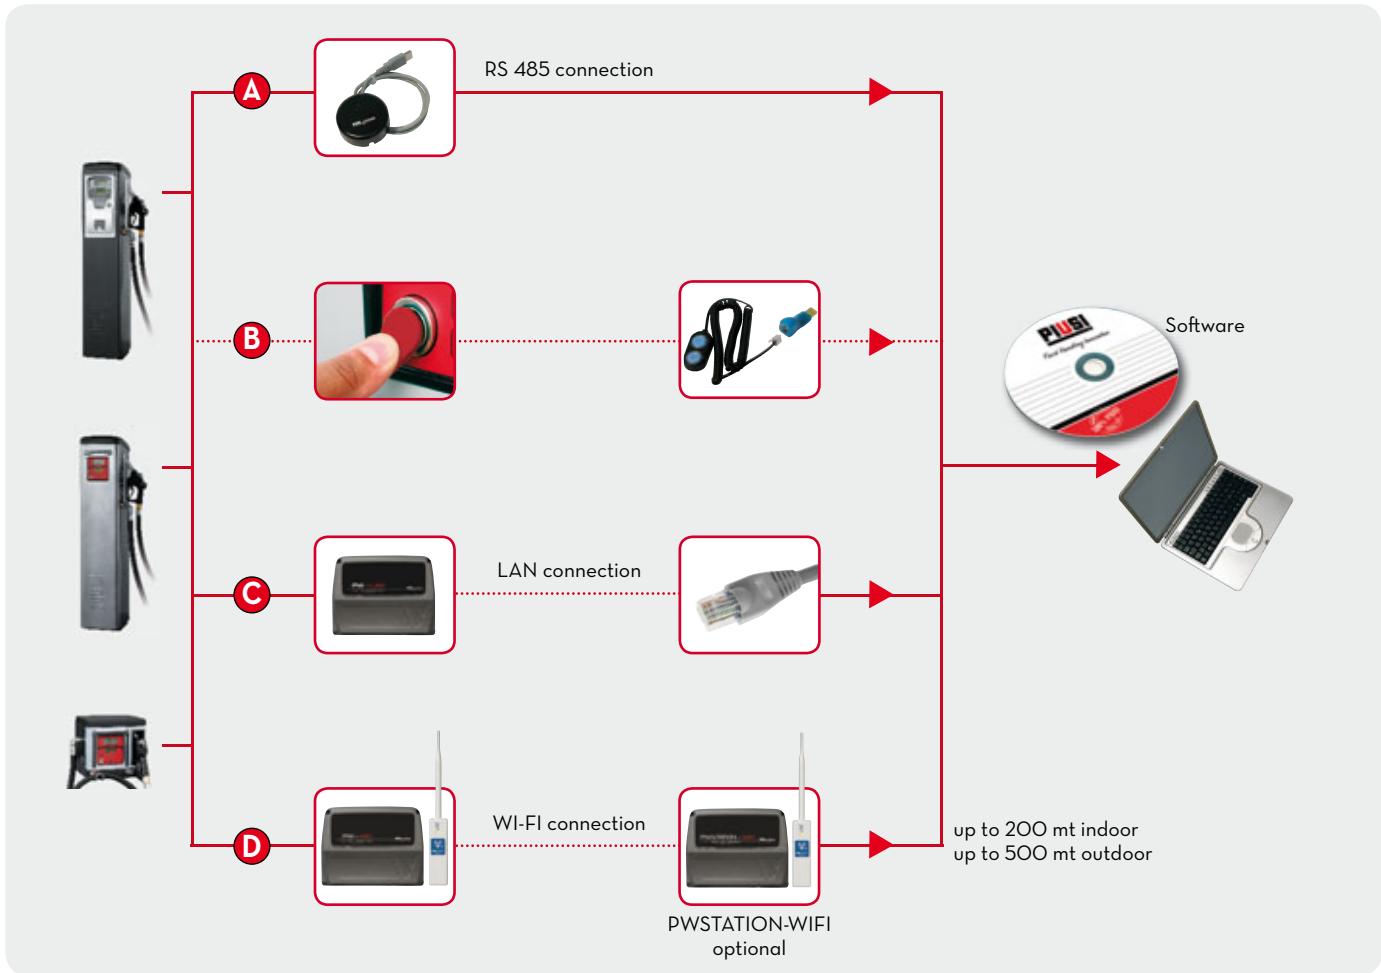

FLUID MONITORING SELFSERVICE DESK

EN. Software can be used with all Piusi products equipped with PC data interfaces (Cube MC, SelfService MC and FM, MC-BOX).

The software arranges dispensing data for analysis and print out.

PT. Software utilizável com todos os produtos da Piusi equipados com interface de dados para PC (Cube MC, SelfService MC e FM, MC-BOX).

O software organiza os dados dos abastecimentos possibilitando quer analisá-los, quer imprimi-los. Os dados podem ser exportados a um PC mediante uma conexão directa via cabo (A) via LAN (C), via WIFI (D), ou mediante uma chave electrónica com memória e um leitor de chave para coligar ao PC (B).

C

PW-LAN
Code **F12710050**

Composed by
1 PW-LAN
+ CD with Software to install on PC

D

PW-WIFI
Code **F12710040**

Composed by:
1 PW-WIFI + CD with PC Software.

ON REQUEST

Code **F12710090**
An hot spot and repeater in case of long distance